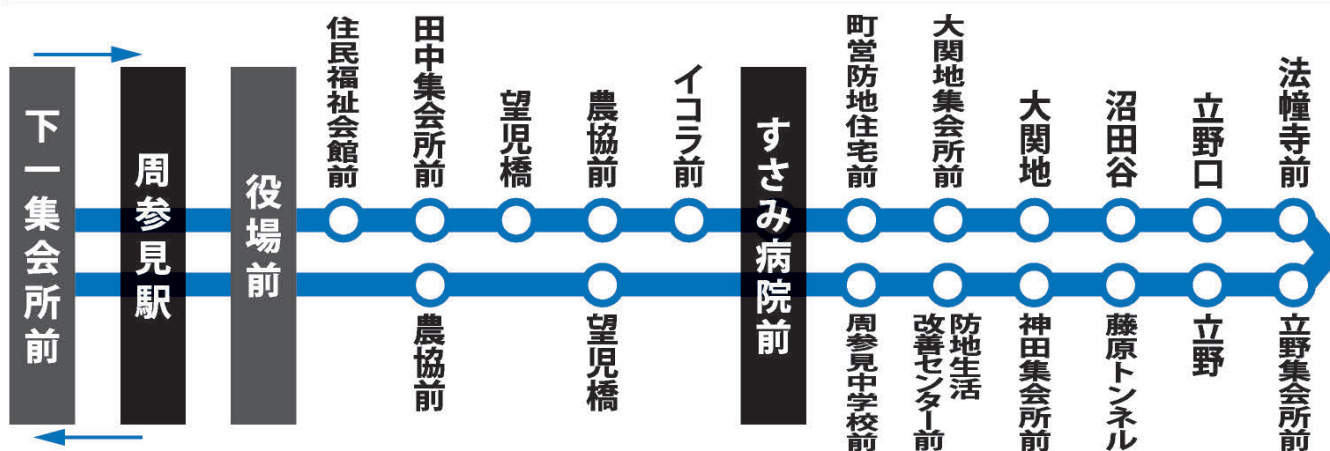

すさみ町コミュニティバス 標準時刻表

周 参 見 周 回 線 B

停留所	①	②	③	④	⑤	⑥
下一集会所前	8:00	9:00	10:00	11:00	13:30	15:00
周参見駅	8:01	9:01	10:01	11:01	13:31	15:01
役場前	8:03	9:03	10:03	11:03	13:33	15:03
住民福祉会館前	8:04	9:04	10:04	11:04	13:34	15:04
田中集会所前	8:05	9:05	10:05	11:05	13:35	15:05
望児橋	8:07	9:07	10:07	11:07	13:37	15:07
農協前	8:08	9:08	10:08	11:08	13:38	15:08
イコラ前(旧保育所前)	8:09	9:09	10:09	11:09	13:39	15:09
すさみ病院前	8:10	9:10	10:10	11:10	13:40	15:10
町営防地住宅前	8:11	9:11	10:11	11:11	13:41	15:11
大関地集会所前	8:12	9:12	10:12	11:12	13:42	15:12
大関地	8:13	9:13	10:13	11:13	13:43	15:13
沼田谷	8:14	9:14	10:14	11:14	13:44	15:14
立野口	8:15	9:15	10:15	11:15	13:45	15:15
法幢寺前	8:16	9:16	10:16	11:16	13:46	15:16
立野集会所前	8:17	9:17	10:17	11:17	13:47	15:17
立野	8:18	9:18	10:18	11:18	13:48	15:18
藤原トンネル	8:20	9:20	10:20	11:20	13:50	15:20
神田集会所前	8:21	9:21	10:21	11:21	13:51	15:21
防地生活改善センター前	8:22	9:22	10:22	11:22	13:52	15:22
周参見中学校前	8:23	9:23	10:23	11:23	13:53	15:23
すさみ病院前	8:25	9:25	10:25	11:25	13:55	15:25
望児橋	8:26	9:26	10:26	11:26	13:56	15:26
農協前	8:27	9:27	10:27	11:27	13:57	15:27
役場前	8:28	9:28	10:28	11:28	13:58	15:28
周参見駅	8:30	9:30	10:30	11:30	14:00	15:30
下一集会所前	8:31	9:31	10:31	11:31	14:01	15:31