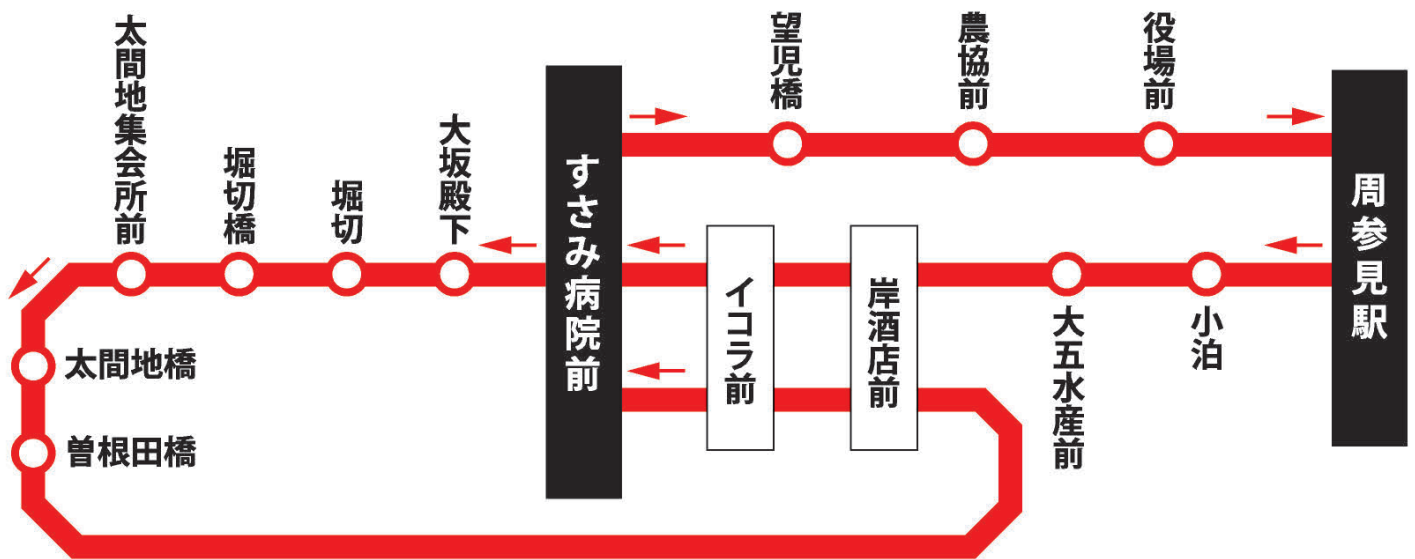

すさみ町コミュニティバス 標準時刻表

周 参 見 周 回 線 A

停留所	①	②	③	④	⑤	⑥
すさみ病院前	—	9:00	10:00	11:00	13:30	15:00
望見橋	—	9:01	10:01	11:01	13:31	15:01
農協前	—	9:02	10:02	11:02	13:32	15:02
役場前	—	9:03	10:03	11:03	13:33	15:03
周参見駅	8:05	9:05	10:05	11:05	13:35	15:05
小泊	8:10	9:10	10:10	11:10	13:40	15:10
大五水産前	8:11	9:11	10:11	11:11	13:41	15:11
岸酒店前	8:12	9:12	10:12	11:12	13:42	15:12
イコラ前(旧保育所前)	8:13	9:13	10:13	11:13	13:43	15:13
すさみ病院前	8:14	9:14	10:14	11:14	13:44	15:14
大坂殿下	8:15	9:15	10:15	11:15	13:45	15:15
堀切	8:16	9:16	10:16	11:16	13:46	15:16
堀切橋	8:17	9:17	10:17	11:17	13:47	15:17
太間地集会所前	8:18	9:18	10:18	11:18	13:48	15:18
太間地橋	8:19	9:19	10:19	11:19	13:49	15:19
曾根田橋	8:20	9:20	10:20	11:20	13:50	15:20
岸酒店前	8:22	9:22	10:22	11:22	13:52	15:22
イコラ前(旧保育所前)	8:23	9:23	10:23	11:23	13:53	15:23
すさみ病院前	8:24	9:24	10:24	11:24	13:54	15:24
望見橋	8:25	9:25	10:25	11:25	13:55	15:25
農協前	8:26	9:26	10:26	11:26	13:56	15:26
役場前	8:27	9:27	10:27	11:27	13:57	15:27
周参見駅	8:29	9:29	10:29	11:29	13:59	15:29