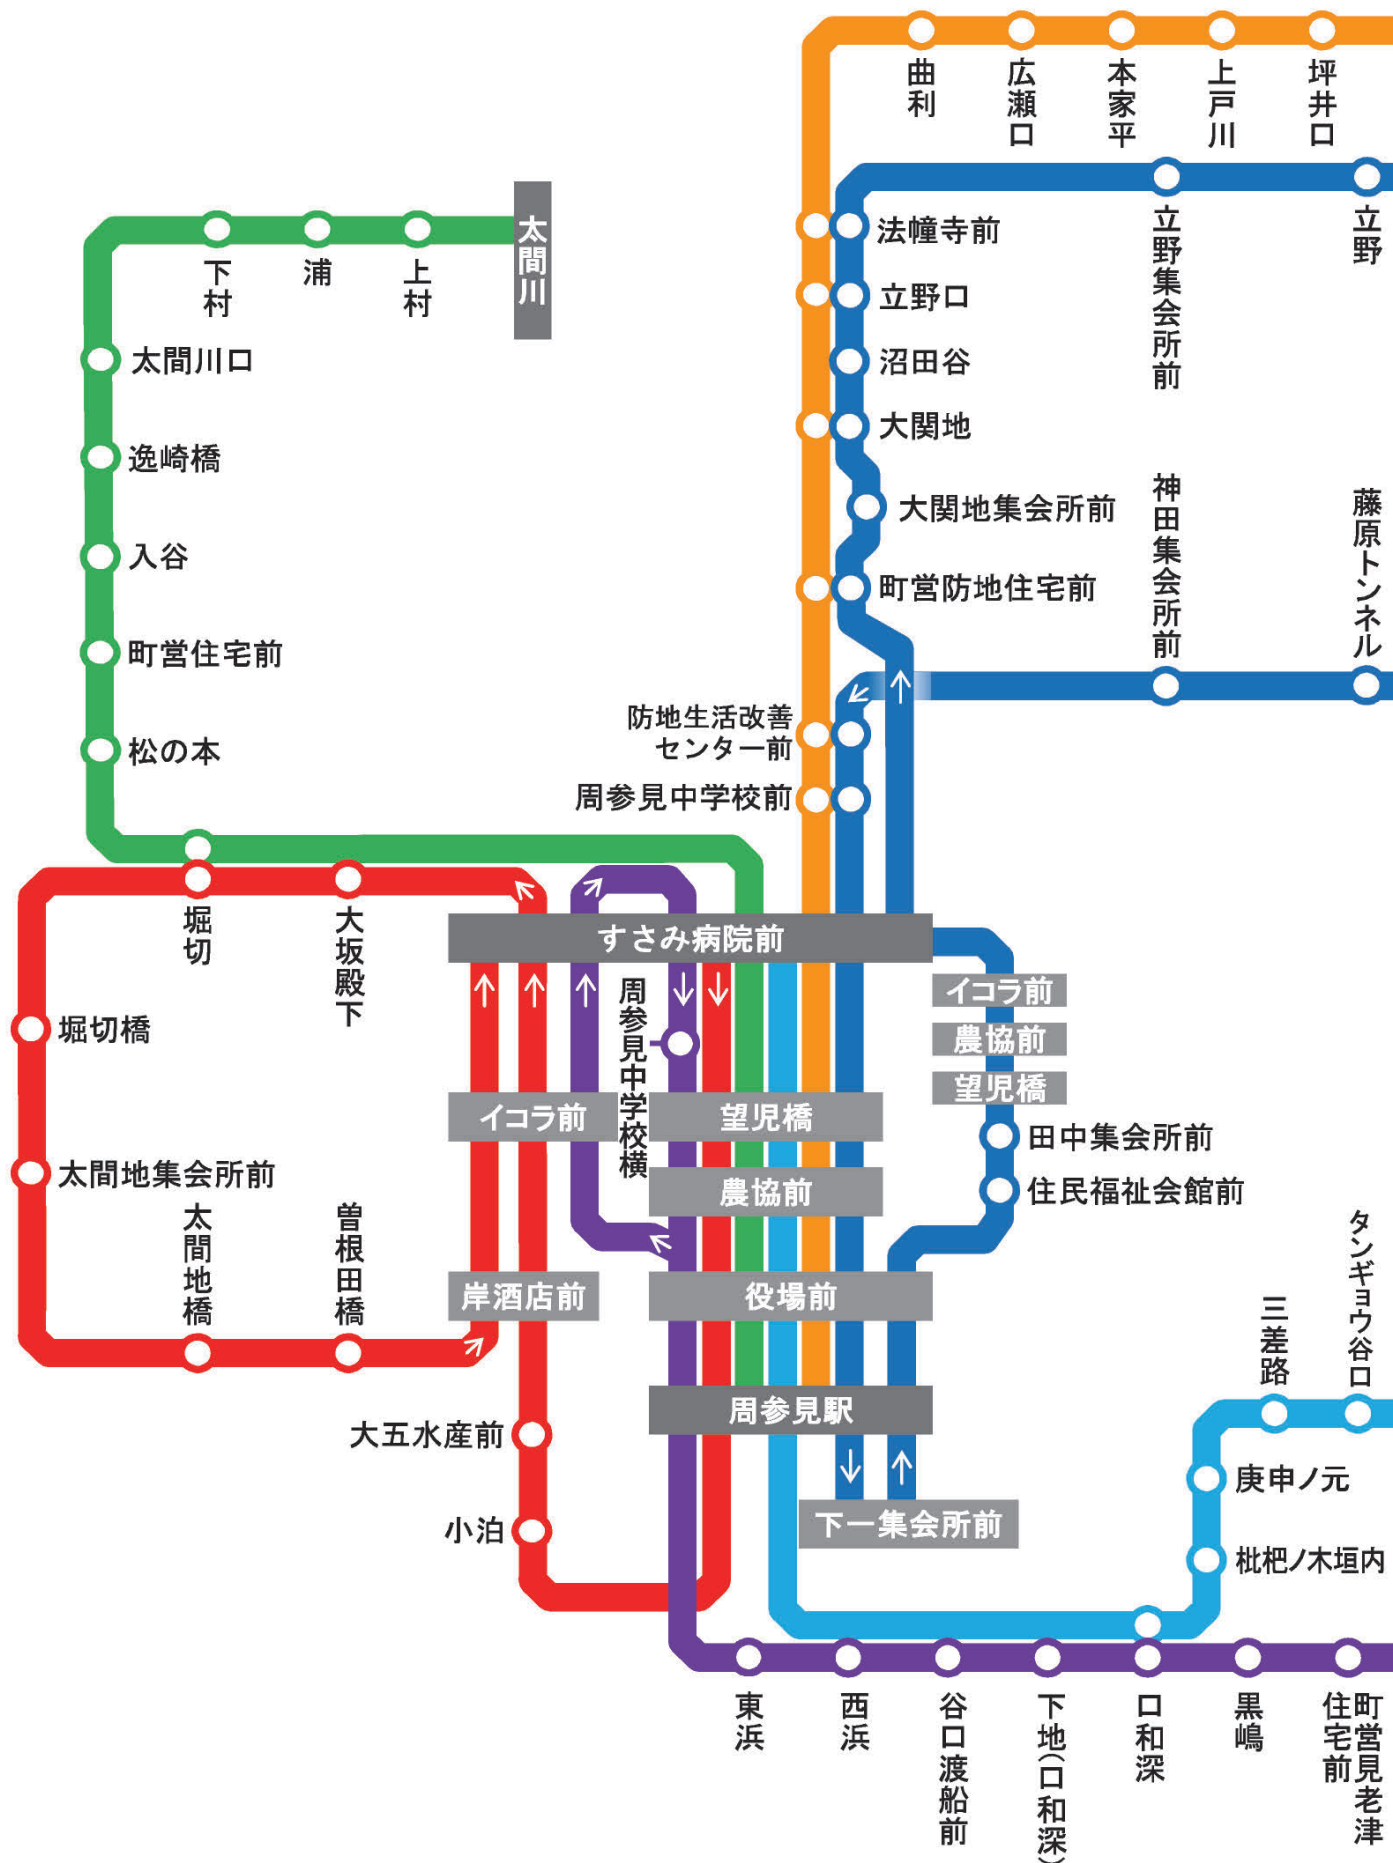

# すさみ町コミュニティバス路線図

- 佐本線
- 里野線
- 周参見周回線 A
- 周参見周回線 B
- 太間川線 (②便は前日までに予約が必要です)
- 和深川線 (前日までに予約が必要です)

和深川集会所前

王子神社前

水源池