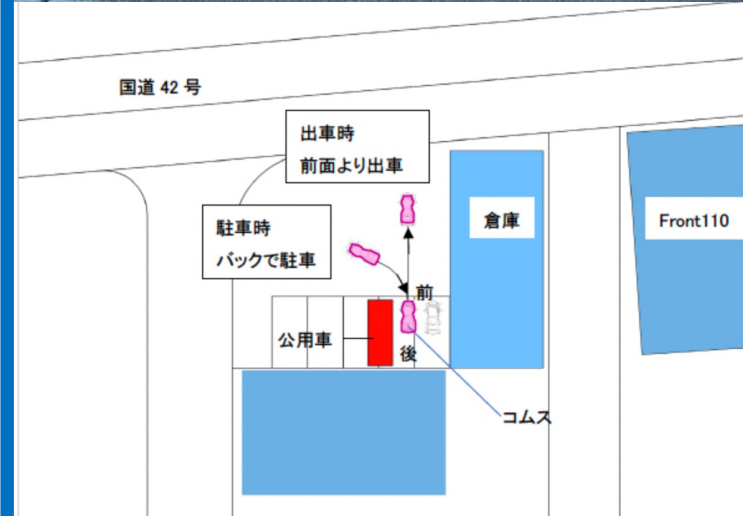

# 屋外カメラ設置拠点概要

(注) 社会実験の状況により設置箇所が増える事も考えられます。その際には改めてお知らせさせていただきます。

## すさみ町役場・総合センター前

## FRONT110前駐車場