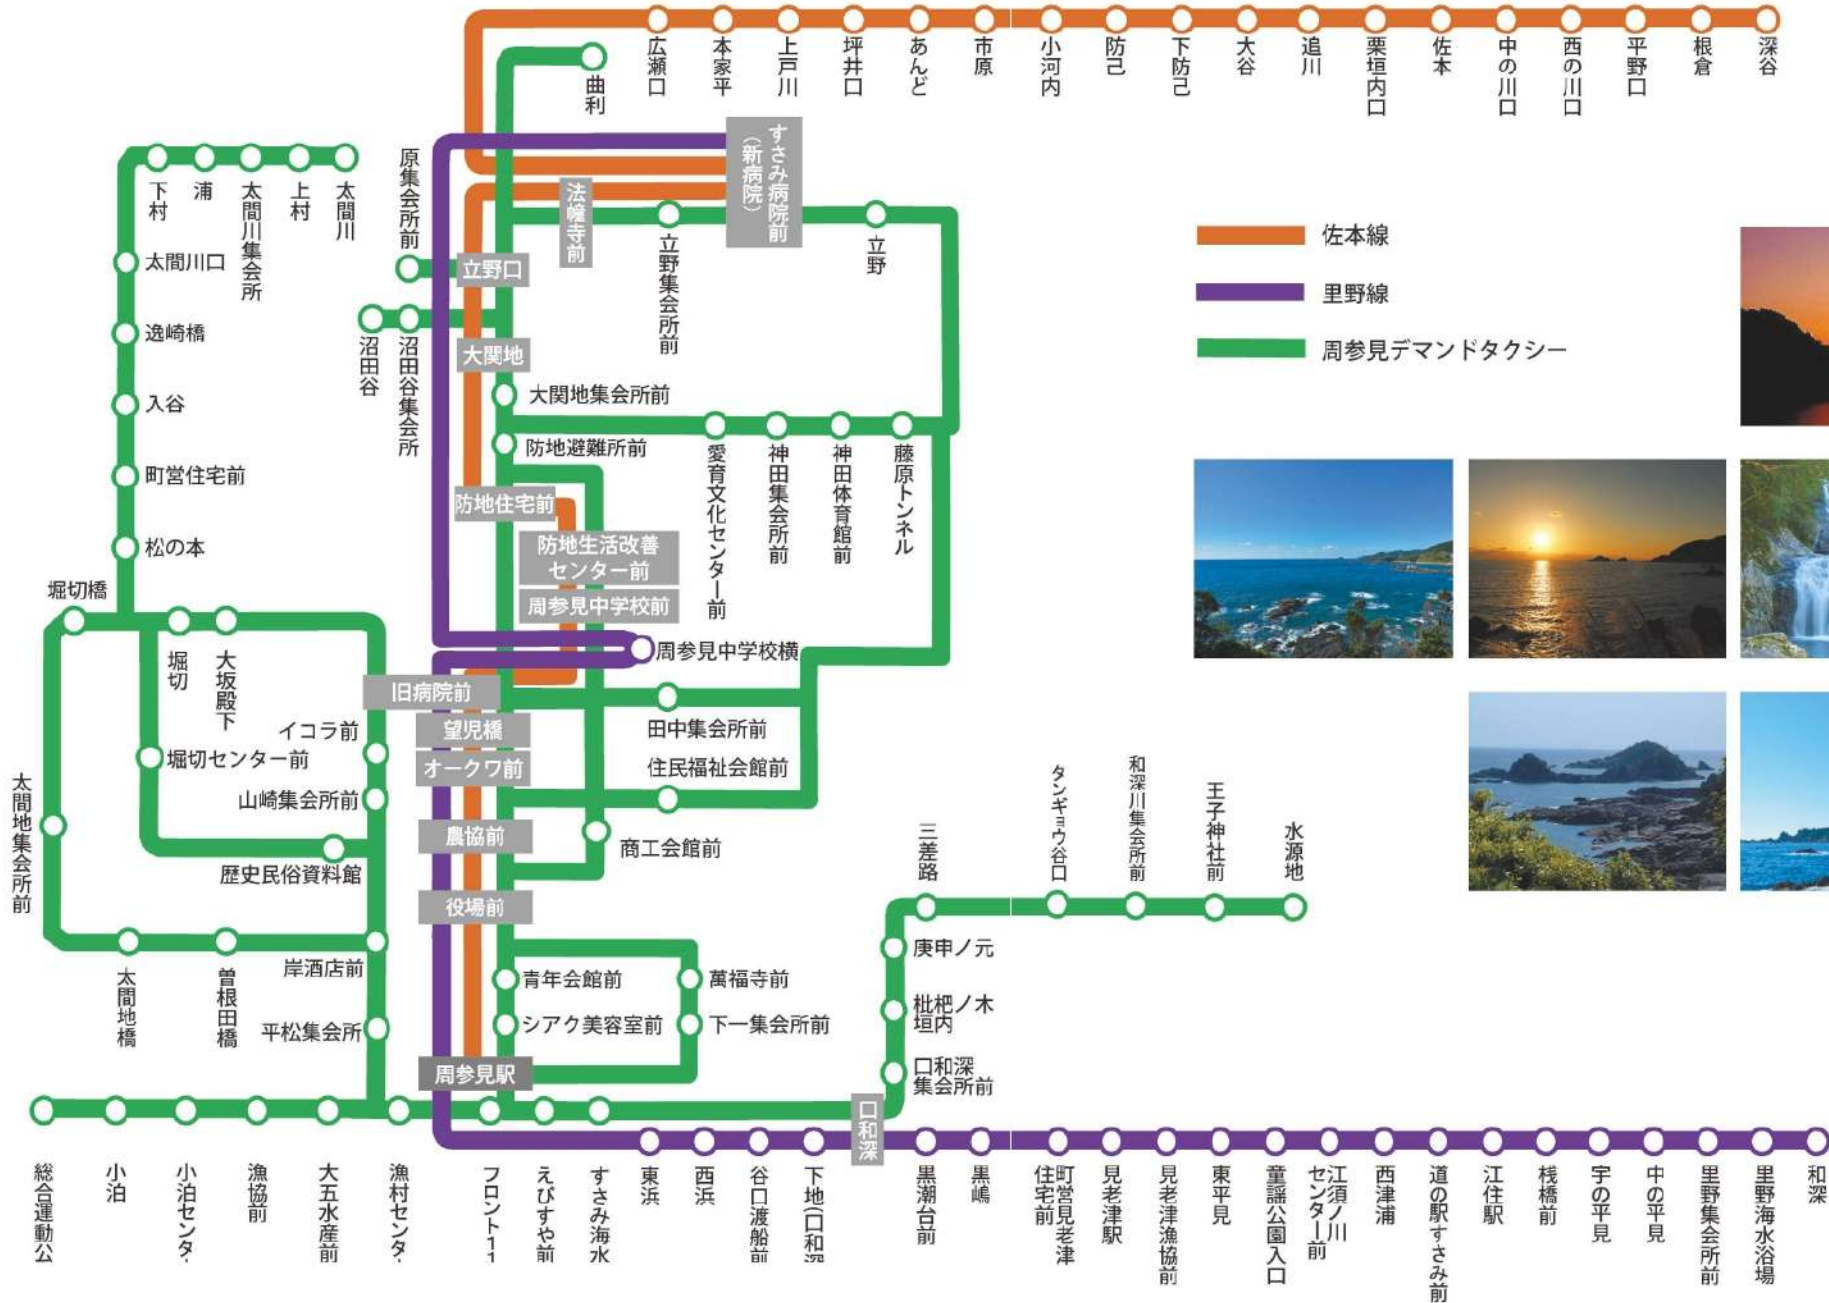

# すさみ町コミュニティバス路線図

Susami Town Communitybus / Demand Taxi

- 佐本線
- 里野線
- 周参見デマンドタクシー